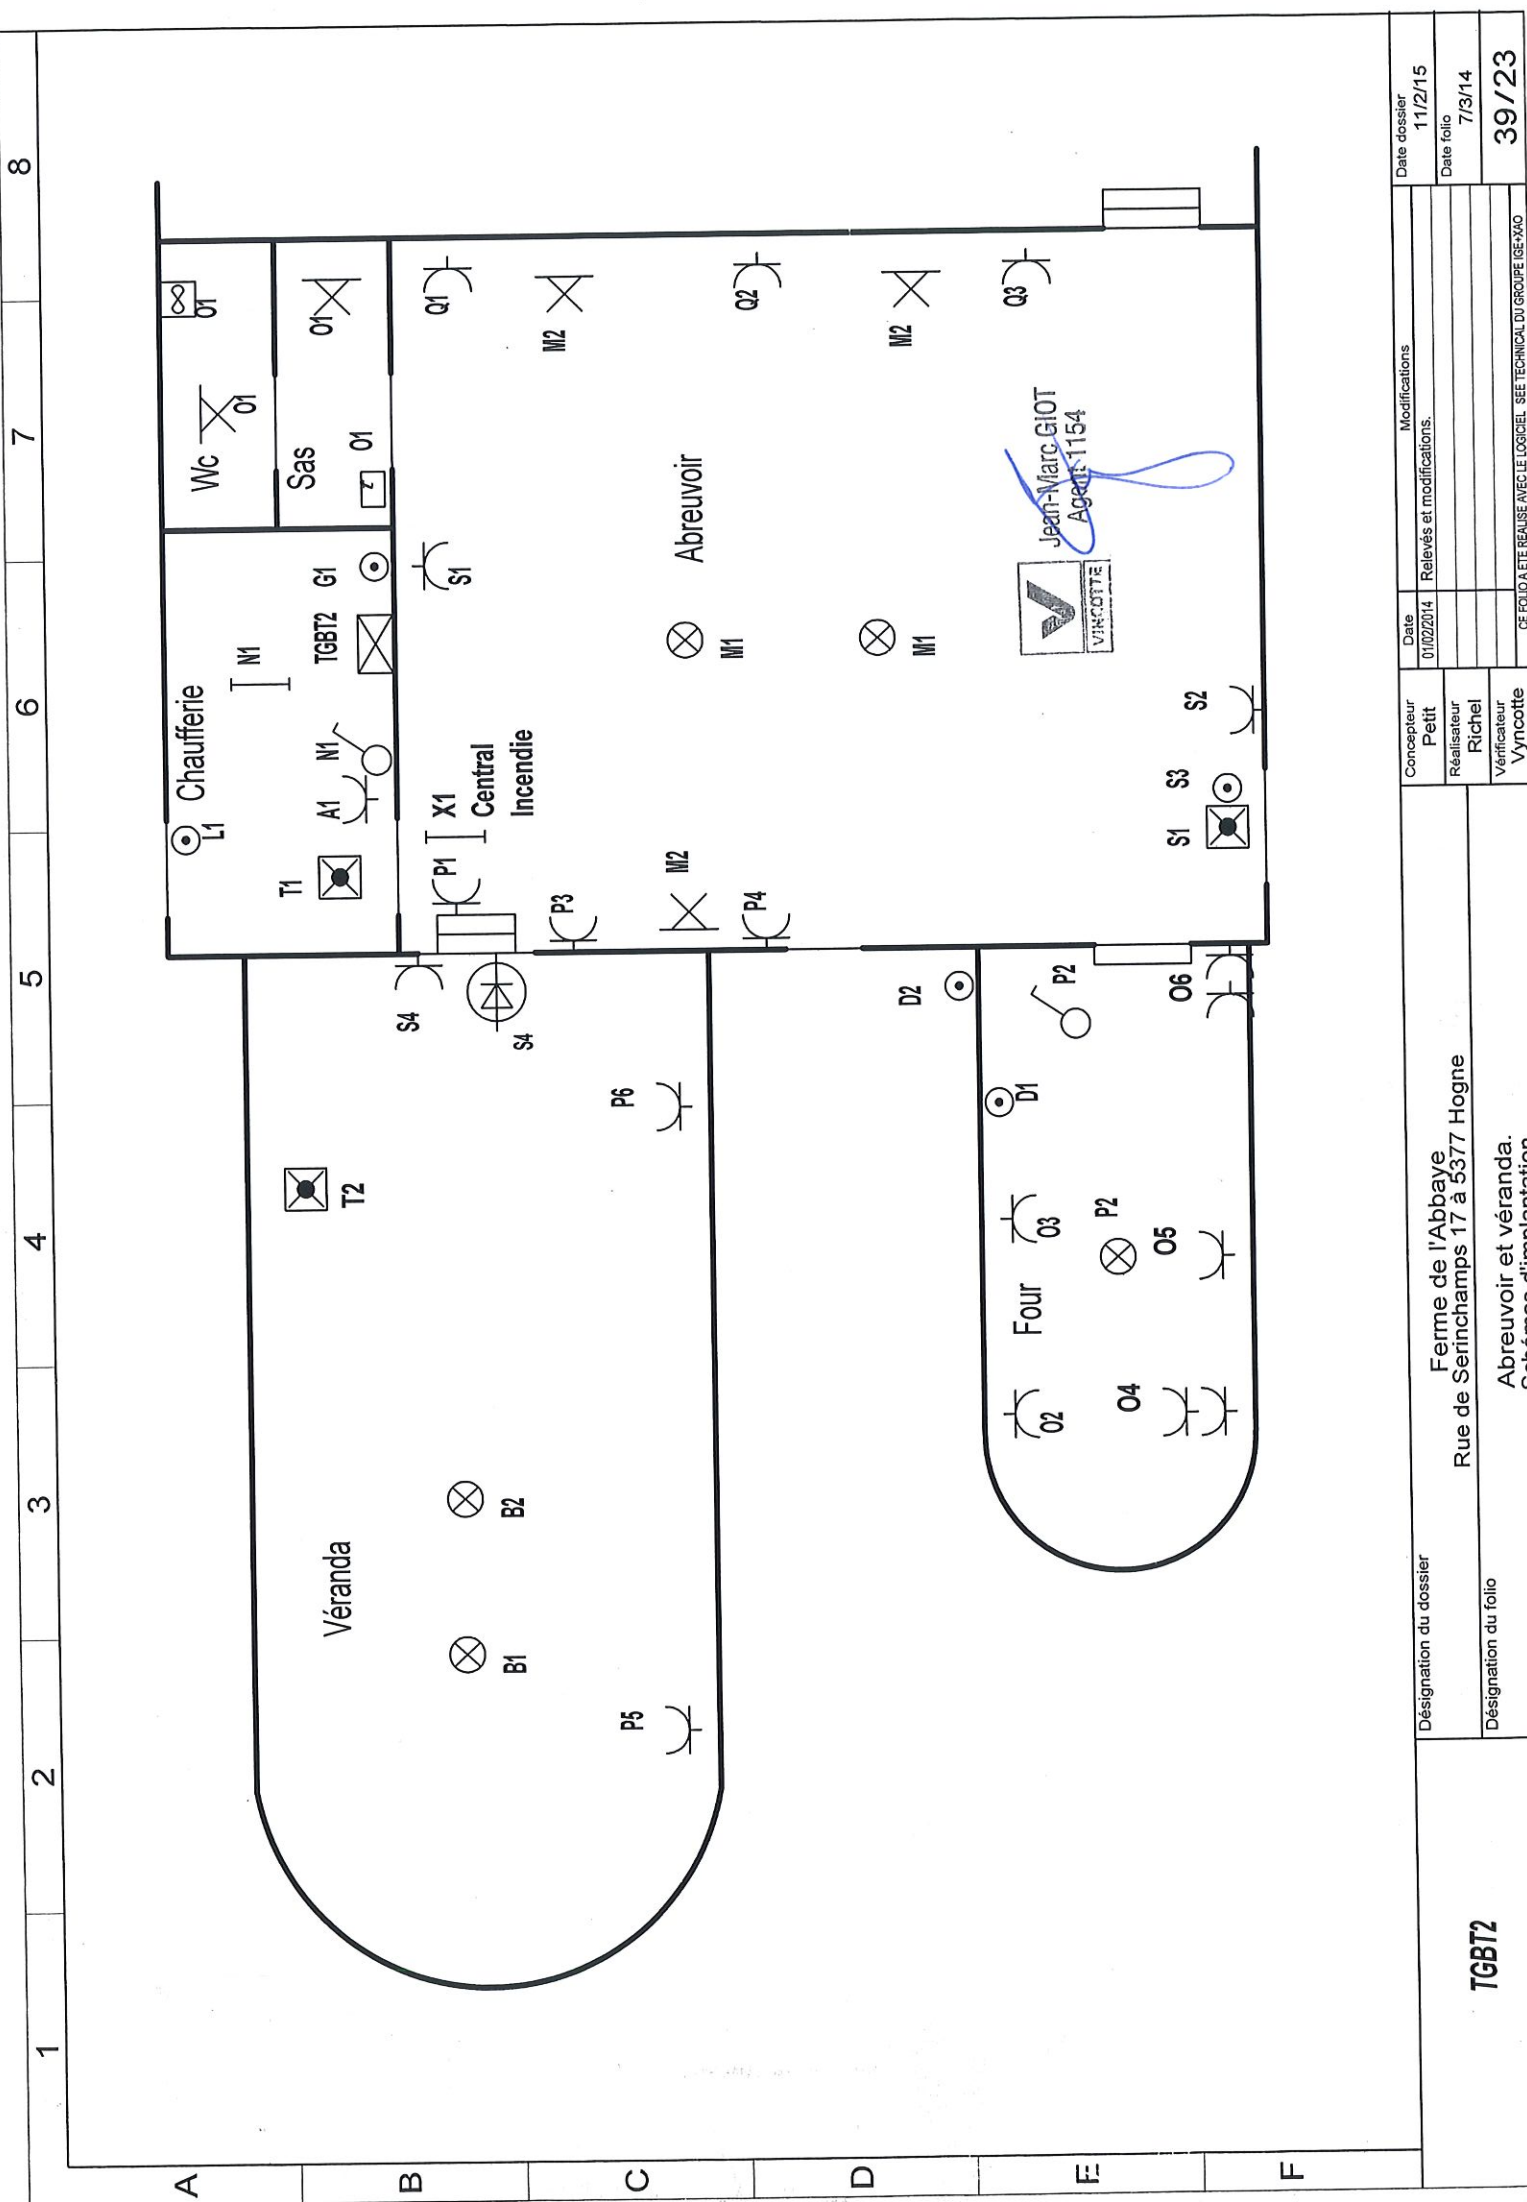

TGBT2	Désignation du dossier		Concepteur		Date	Modifications		Date dossier
	Ferme de l'Abbaye Rue de Serinchamps 17 à 5377 Hogne		Petit		01/02/2014	Relevés et modifications.		11/2/15
	Désignation du folio		Réalisateur					Date folio
	Abreuvoir et véranda. Schémas d'implantation.		Richel					7/3/14
			Vérificateur					39/23
			Vyncotte					
	CE FOLIO A ETE REALISE AVEC LE LOGICIEL SEE TECHNICAL DU GROUPE IGE-XAO