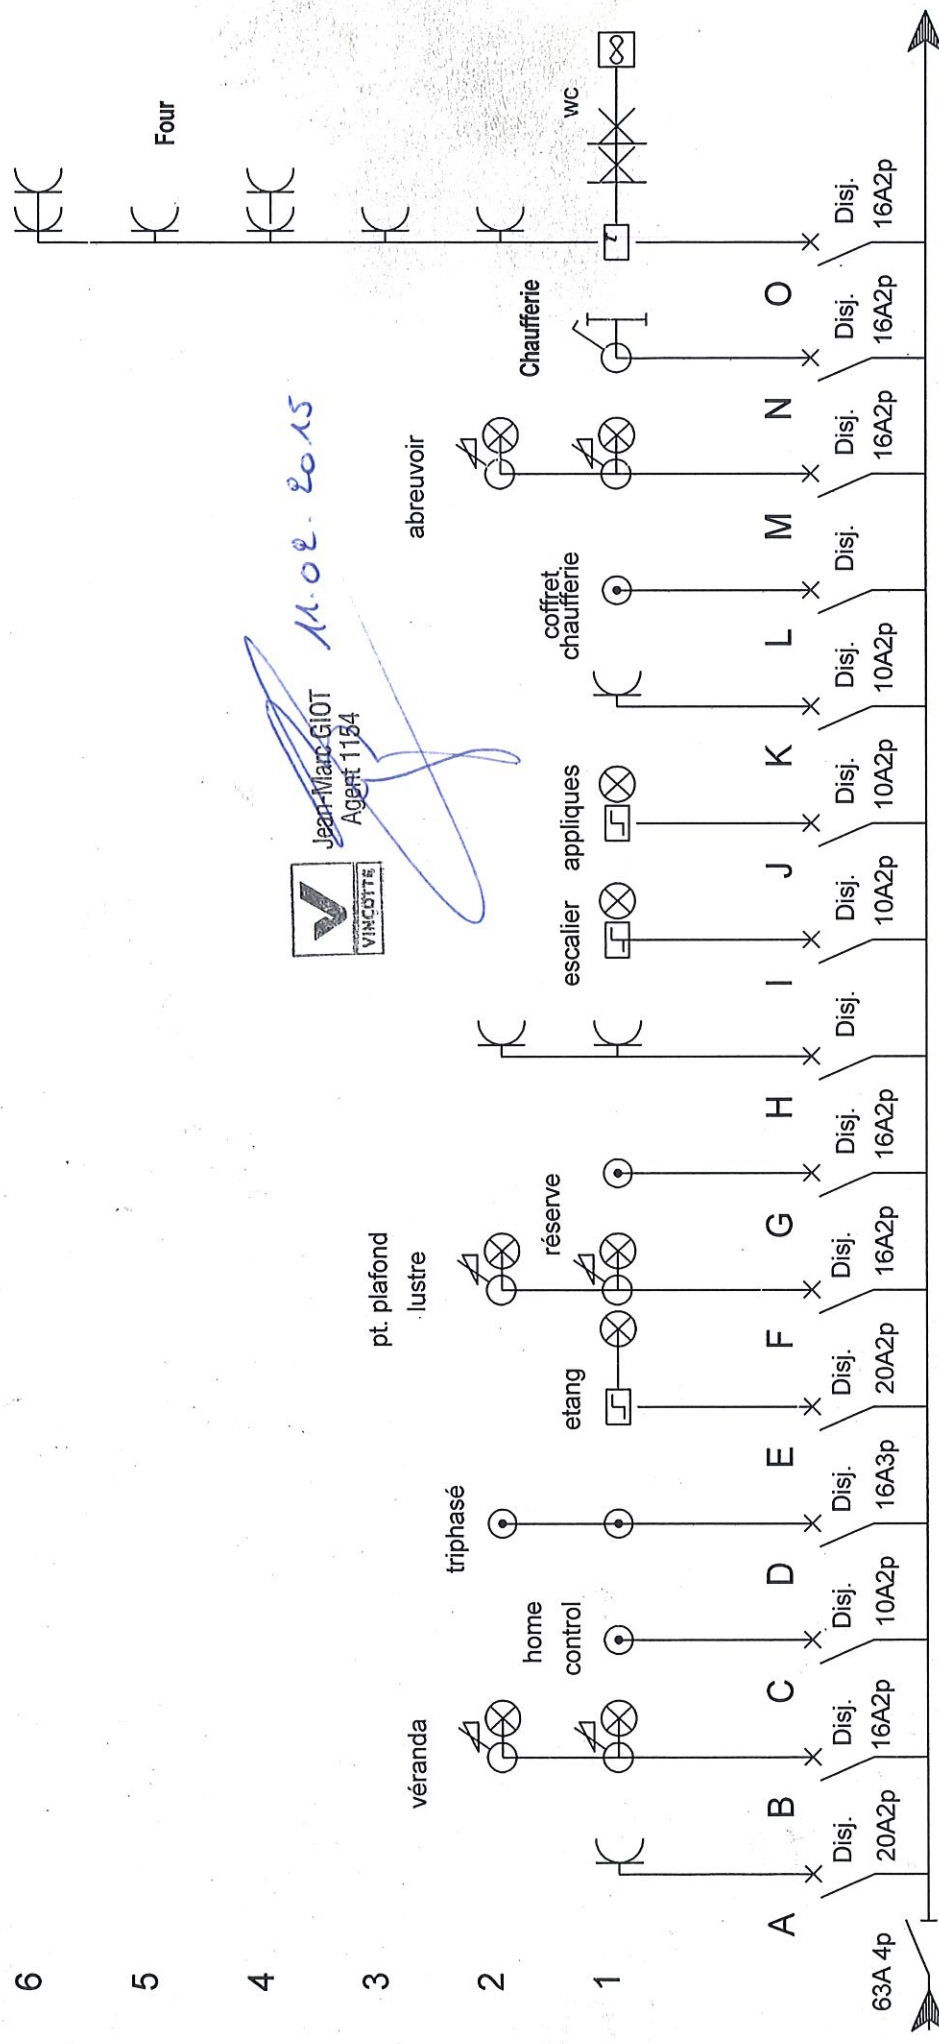

1 2 3 4 5 6 7 8

A B C D E F

Jean-Marc GIOT
Agert 1154
M.O.E. 2015

Désignation du dossier Ferme de l'Abbaye Rue de Serinchamps 17 à 5377 Hogne		Concepteur Petit	Date 01/02/2014	Modifications	Date dossier 11/2/15
Désignation du folio TGBT 2 Schémas unifilaires.		Réalisateur Richel	Modification	Date folio 22/6/14	43/23
CE FOLIO A ETE REALISE AVEC LE LOGICIEL SEE TECHNICAL DU GROUPE IGE-XAO