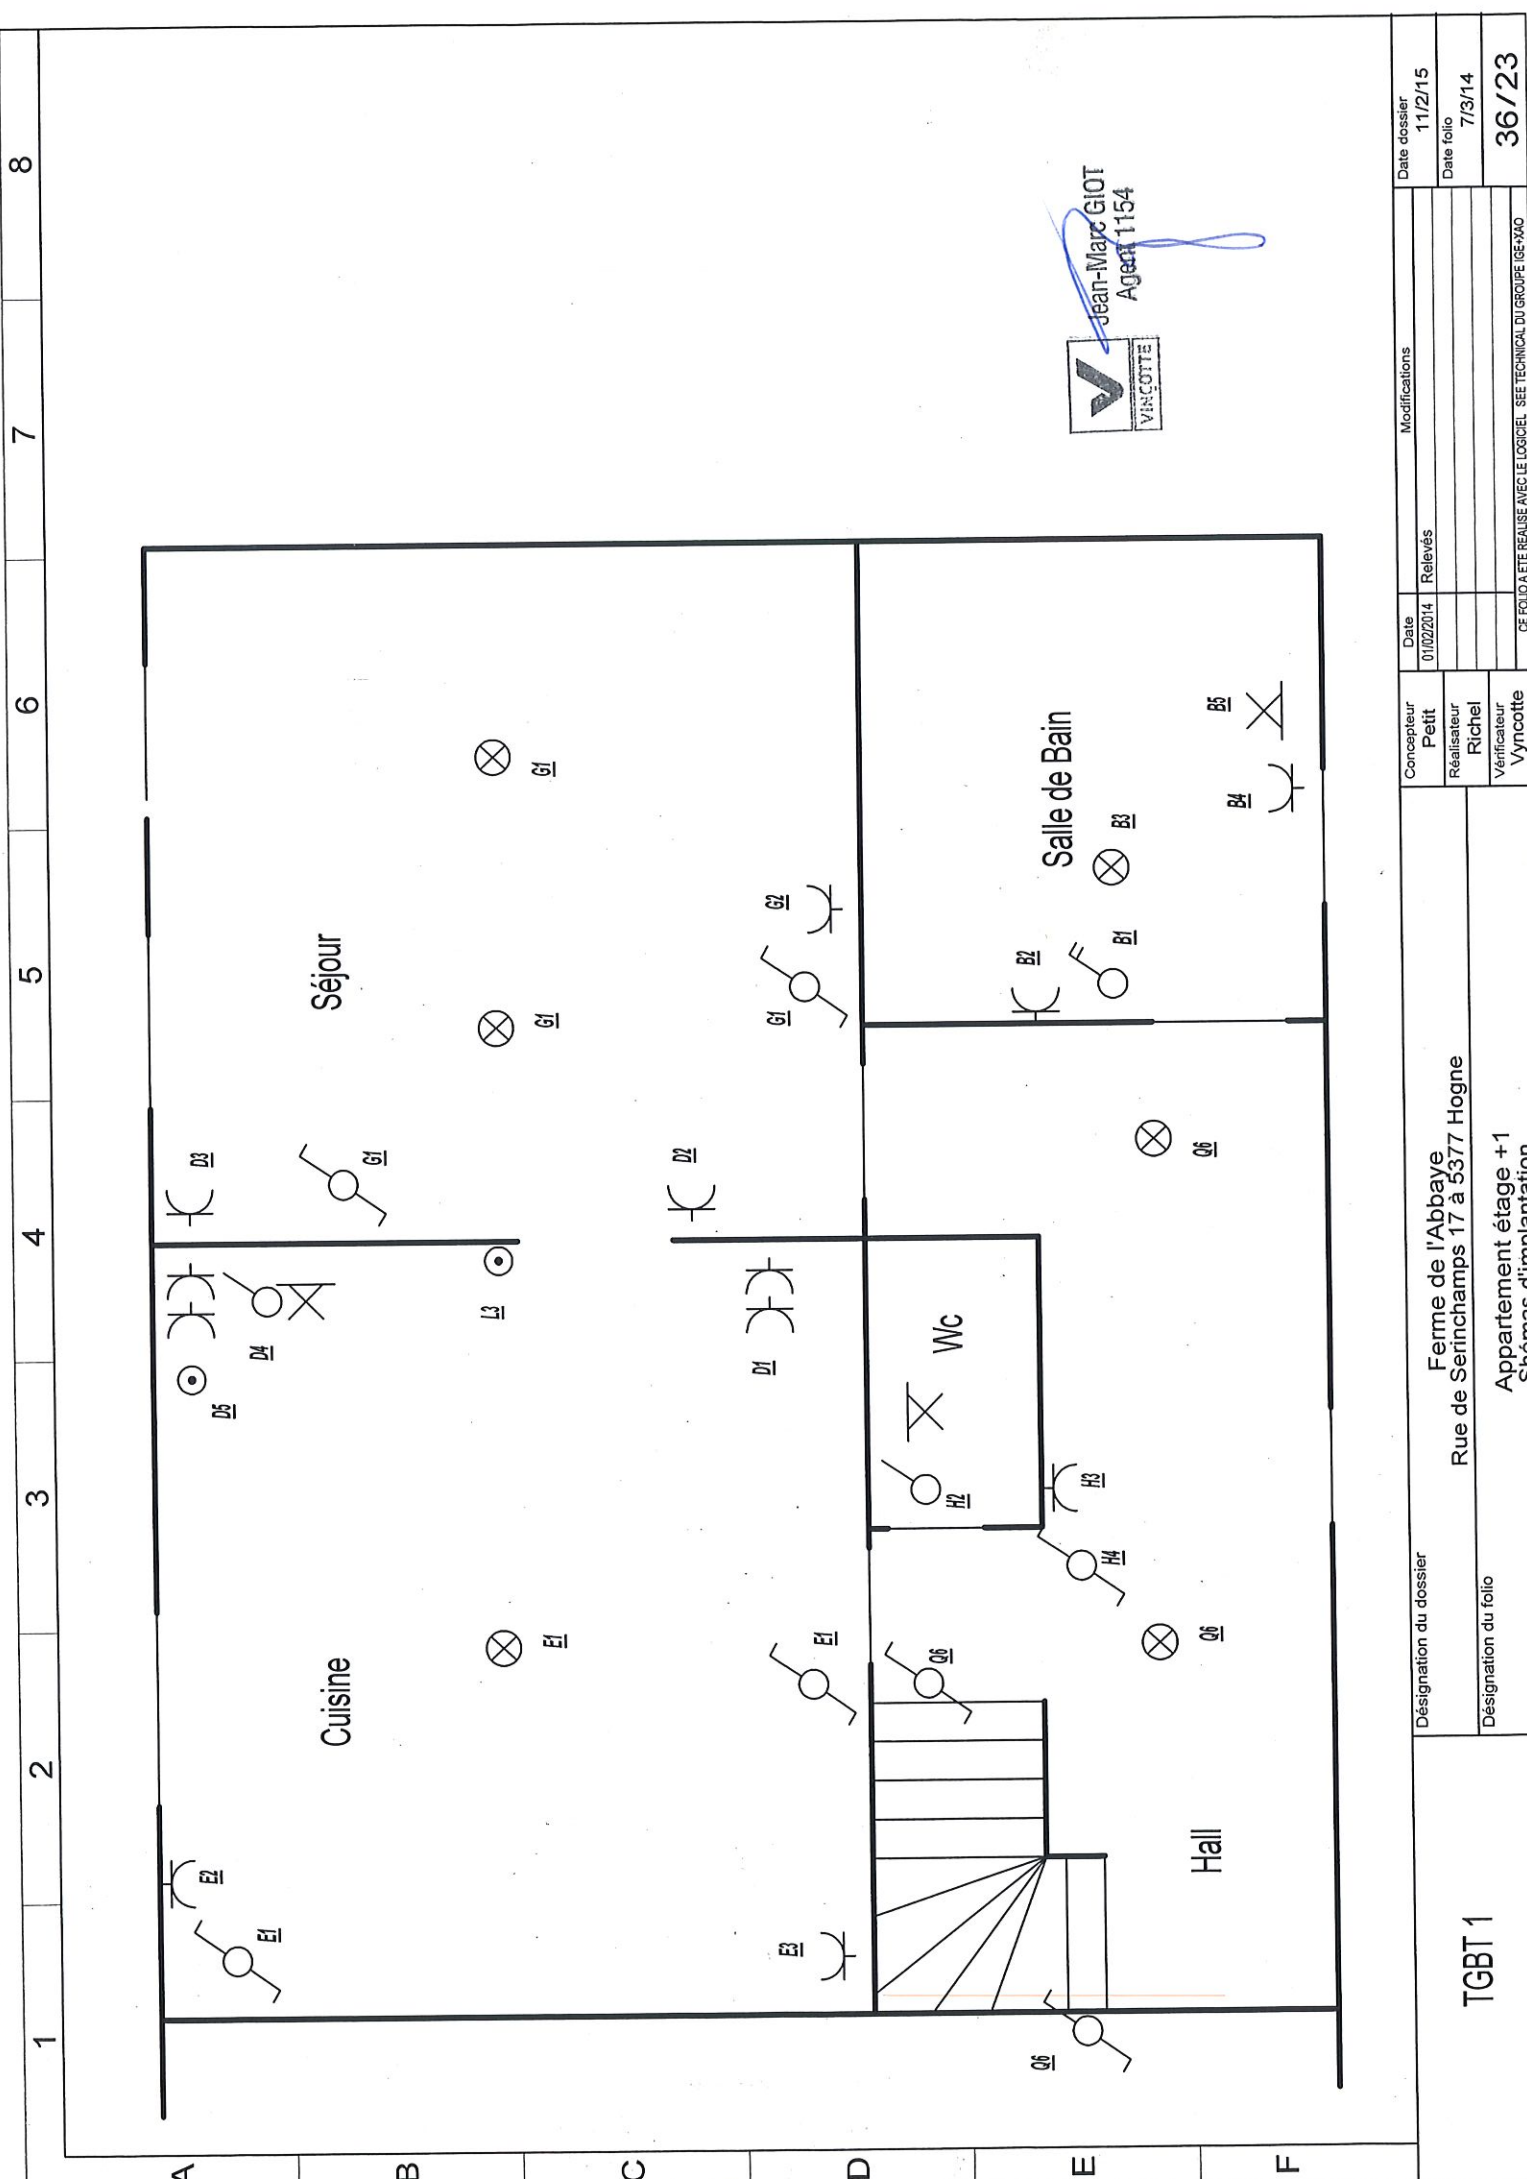

Jean-Marc GIOT
Agencé 1154

TGBT 1	Désignation du dossier		Concepteur	Date	Relevés	Modifications	Date dossier	
	Ferme de l'Abbaye Rue de Serinchamps 17 à 5377 Hogné		Petit Richel	01/02/2014			11/2/15	
	Désignation du folio		Réalisateur				Date folio	
	Appartement étage +1 Schémas d'implantation.		Vincotte				7/3/14	
	CE FOLIO A ÉTÉ RÉALISÉ AVEC LE LOGICIEL SEE TECHNICAL DU GROUPE GSE-XAO							36/23