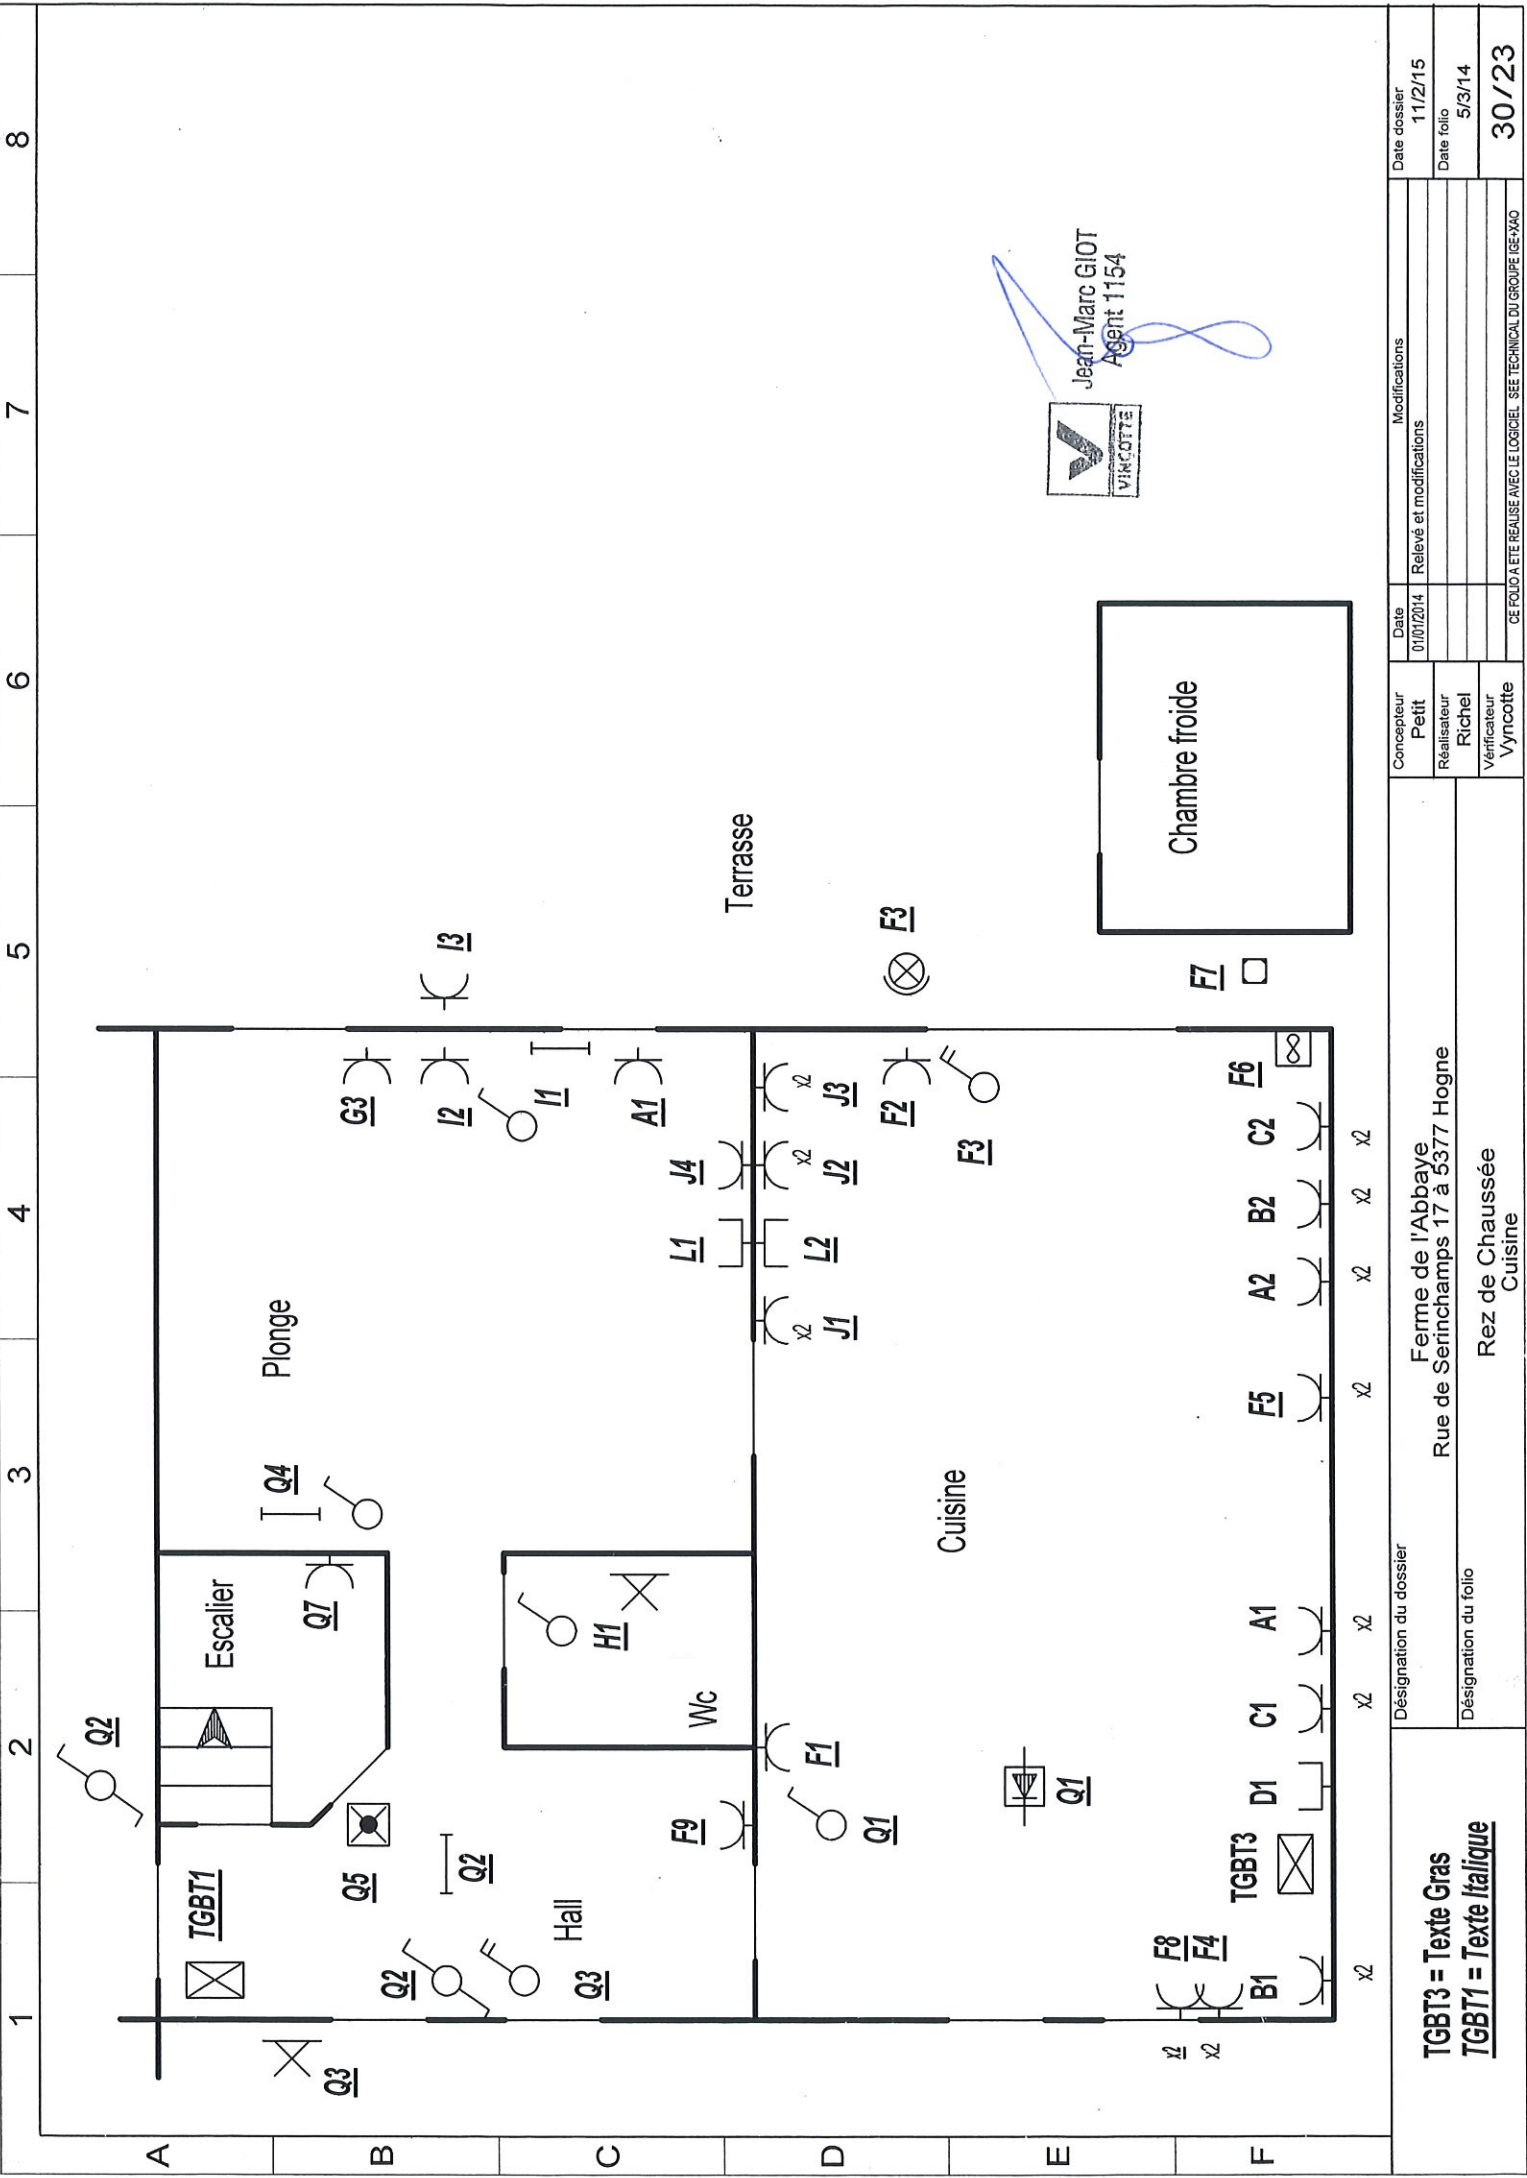

Jean-Marc GIOT
Agent 1154

TGBT 2	Désignation du dossier		Ferne de l'Abbaye Rue de Serinchamps 17 a 5377 Hogne		Concepteur	Petit	Date	7/3/14	relevés	Modifications	Date dossier	11/2/15
	Désignation du folio		Grande Salle étage +1 Schémas d'implantation.		Réalisateur	Richel					Date folio	11/2/15
					Vérificateur	Vyncotte						
					CE FOLIO A ETE REALISE AVEC LE LOGICIEL SEE TECHNICAL DU GROUPE IGE-XAO							
45/23												

Jean-Marc GIOT
Agent 1154

TGBT3 = Texte Gras TGBT1 = Texte Italique		Désignation du dossier Ferme de l'Abbaye Rue de Serinchamps 17 à 5377 Hogne Rez de Chaussée Cuisine		Concepteur Petit		Date 01/01/2014		Modifications Relevé et modifications		Date dossier 11/2/15	
Désignation du folio		Réalisateur Richel		Vérificateur Vyncotte		Date folio 5/3/14		Date folio 5/3/14		30/23	
CE FOLIO A ETE REALISE AVEC LE LOGICIEL SEE TECHNICAL DU GROUPE IGE-XAO											

TGBT1	Désignation du dossier		Fermes de l'Abbaye Rue de Serinchamps 17 à 5377 Hogne		Concepteur Petit	Date 01/02/2014	Relevés.	Modifications	Date dossier 11/2/15
	Désignation du folio		Appartement étage +2 Schémas d'implantation.		Réalisateur Richel				Date folio 7/3/14
					Vérificateur Vyncotte				37/23