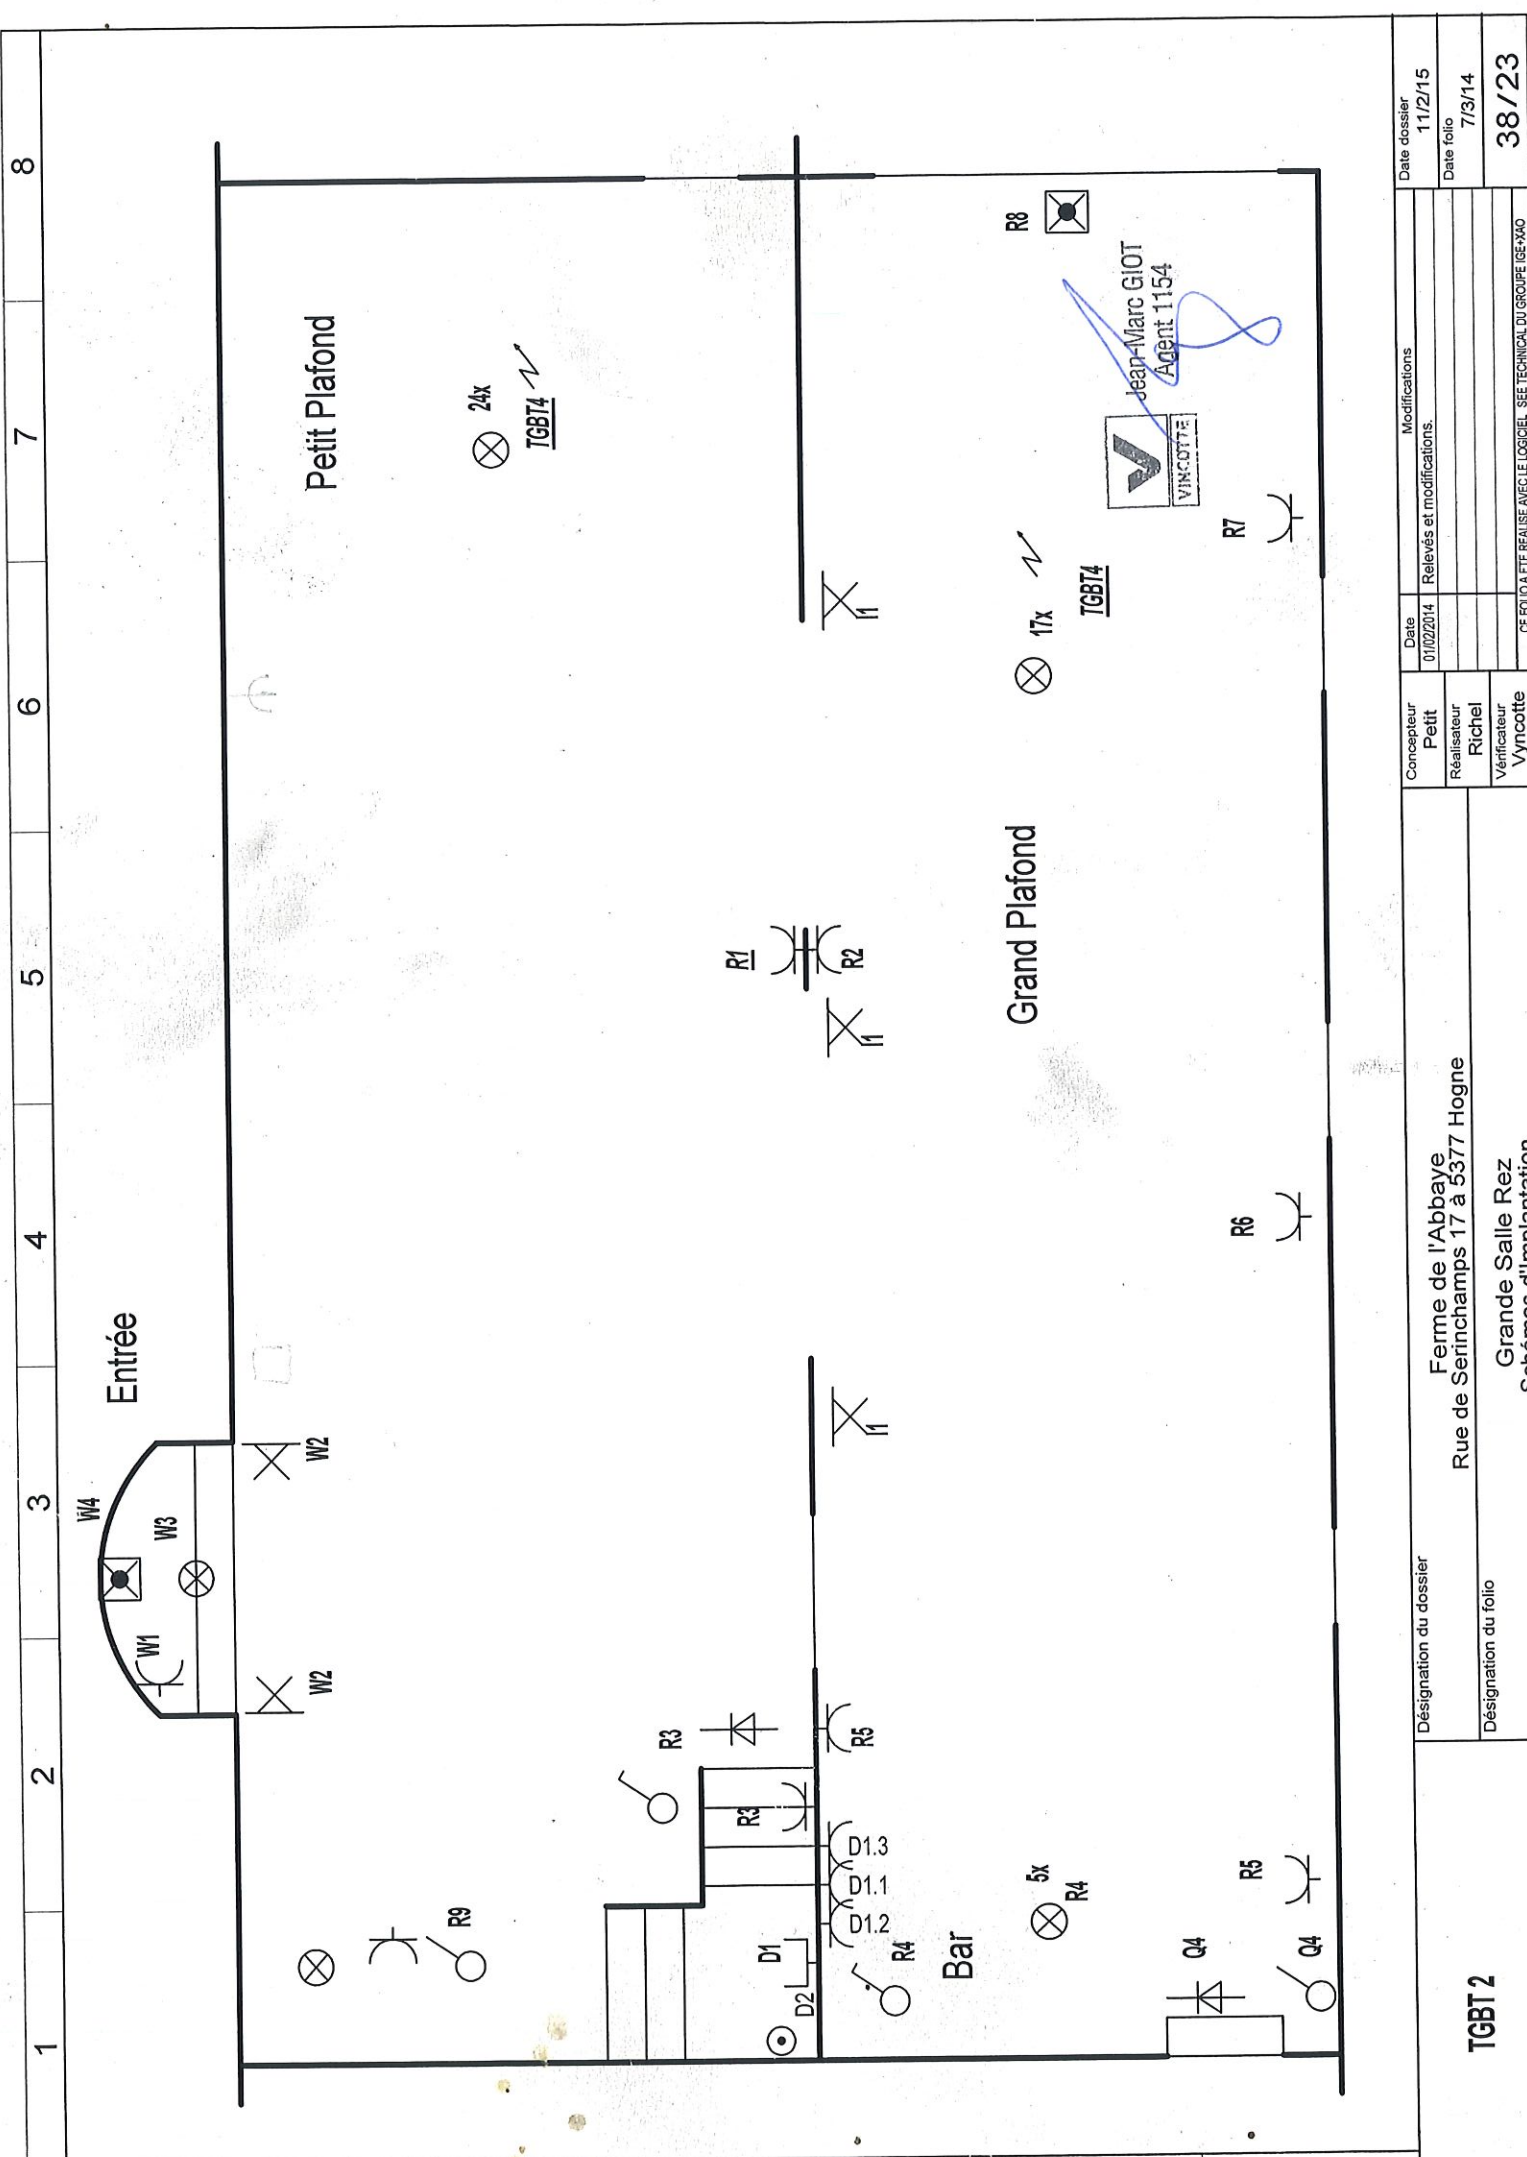

TGBT 2 Désignation du folio Grande Salle Rez Schémas d'implantation.	Désignation du dossier Ferme de l'Abbaye Rue de Serinchamps 17 à 5377 Hogné		Concepteur Petit	Date 01/02/2014	Modifications Relevés et modifications.	Date dossier 11/2/15
			Réalisateur Richel			Date folio 7/3/14
			Vérificateur Vincotte			