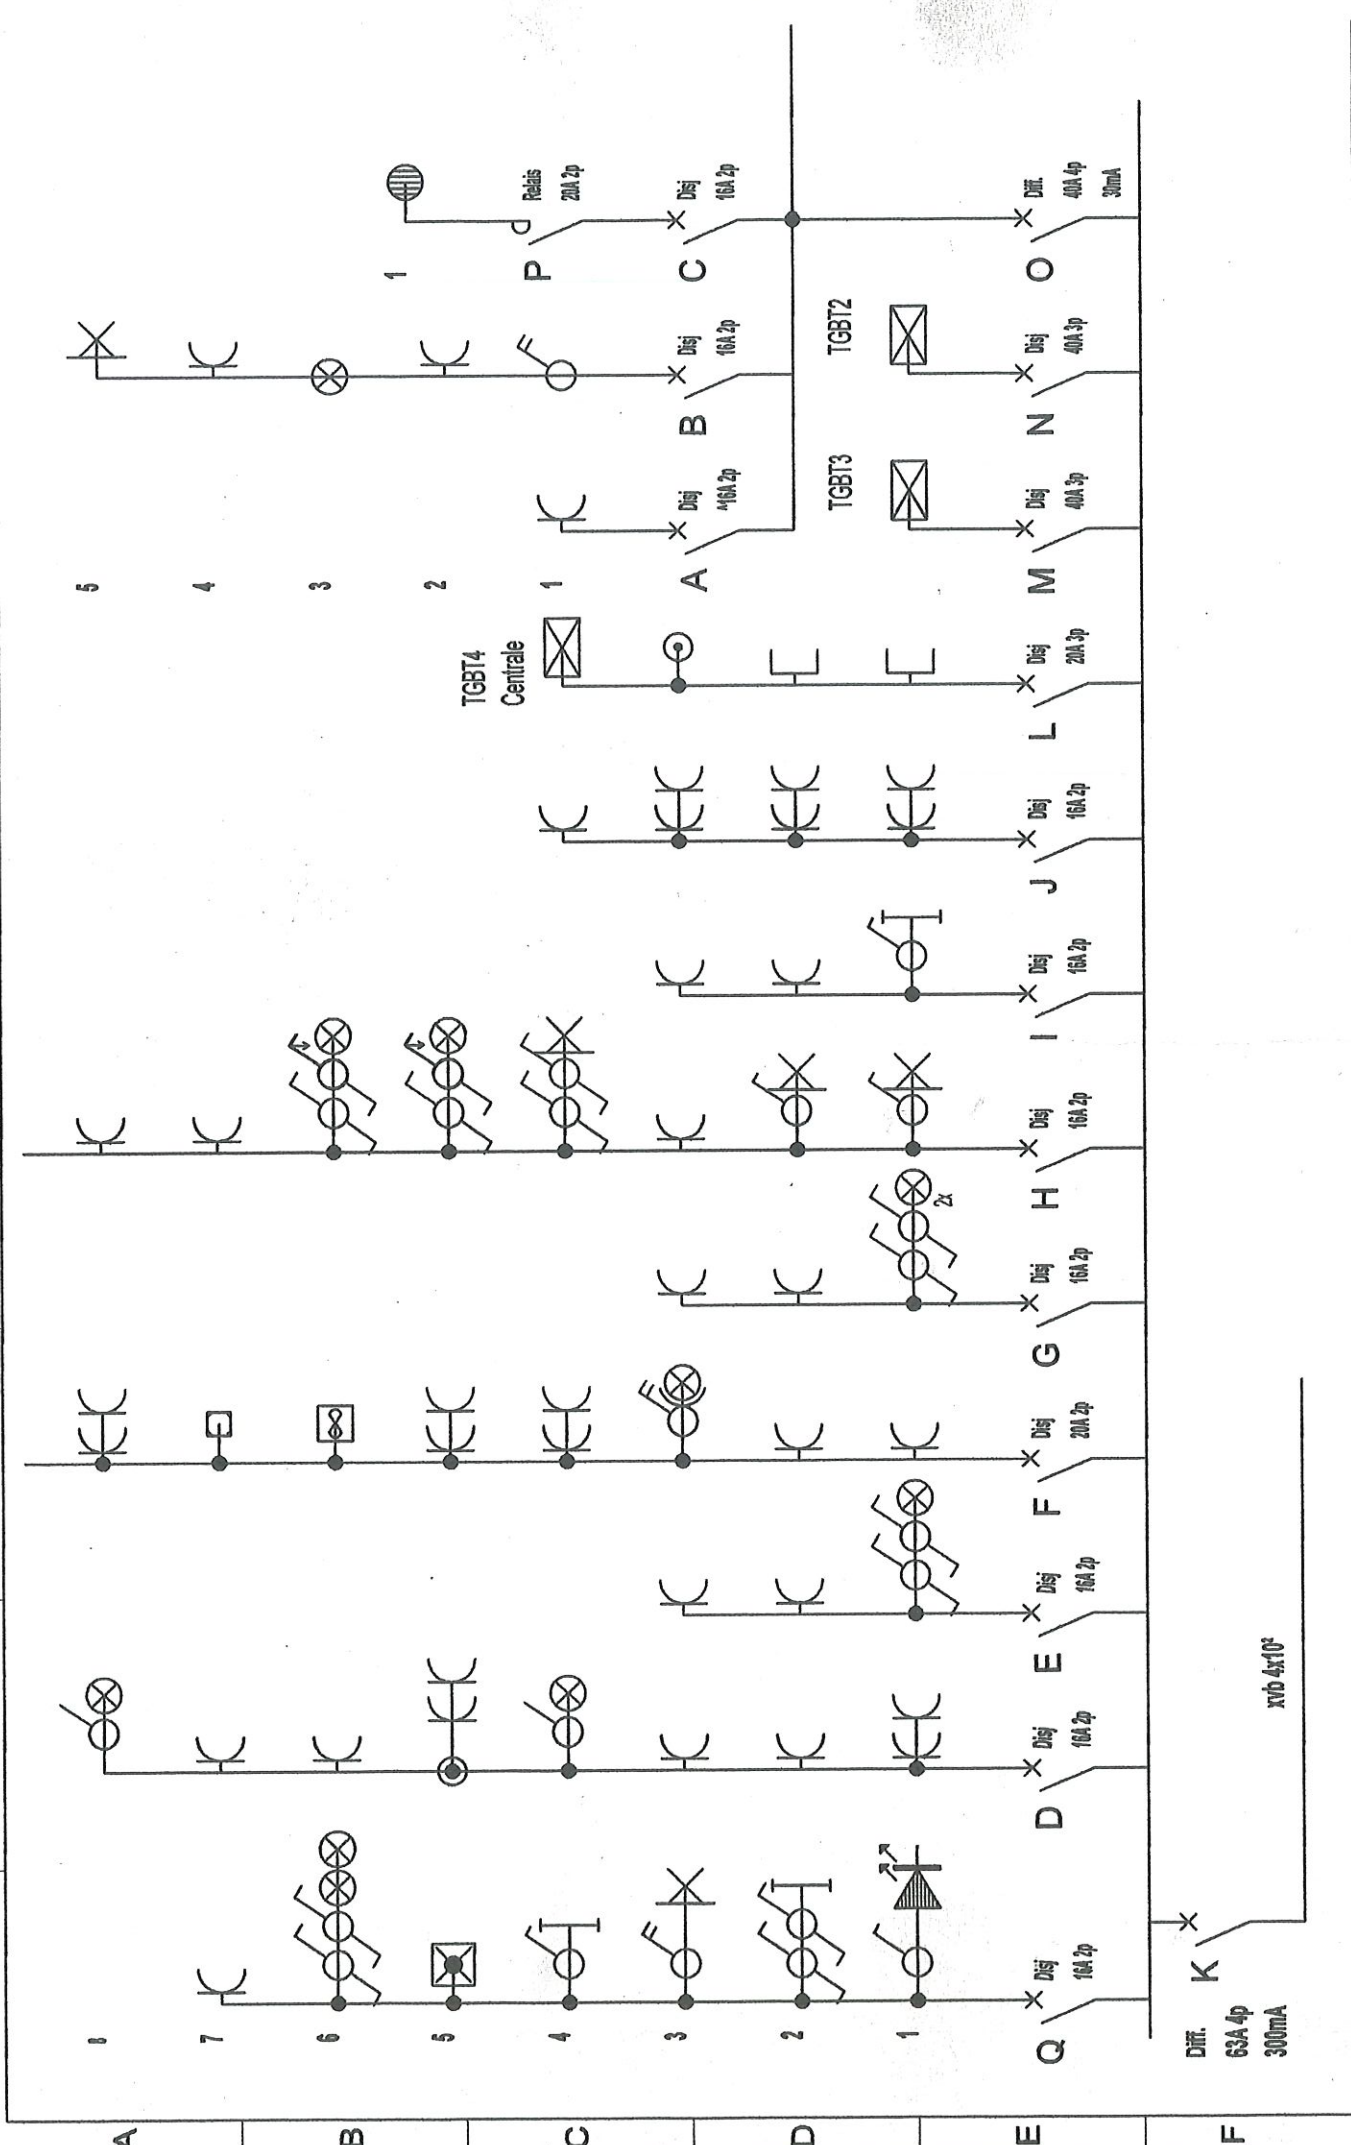

Désignation du dossier Ferme de l'Abbaye Rue de Serinchamps 17 à 5377 Hogne		Date 01/02/2014	Modifications Relevés et modifications.	Date dossier 22/6/14
Désignation du folio TGBT1 Schémas unifilaires		Concepteur Petit	Réviseur Richel	Date folio 7/3/14
		Vérificateur Vyncoite	GE FOUCAÏE A ÉTÉ RÉALISÉ AVEC LE LOGICIEL SEE TECHNICAL DU GROUPE IGE-XXO	
		35/20