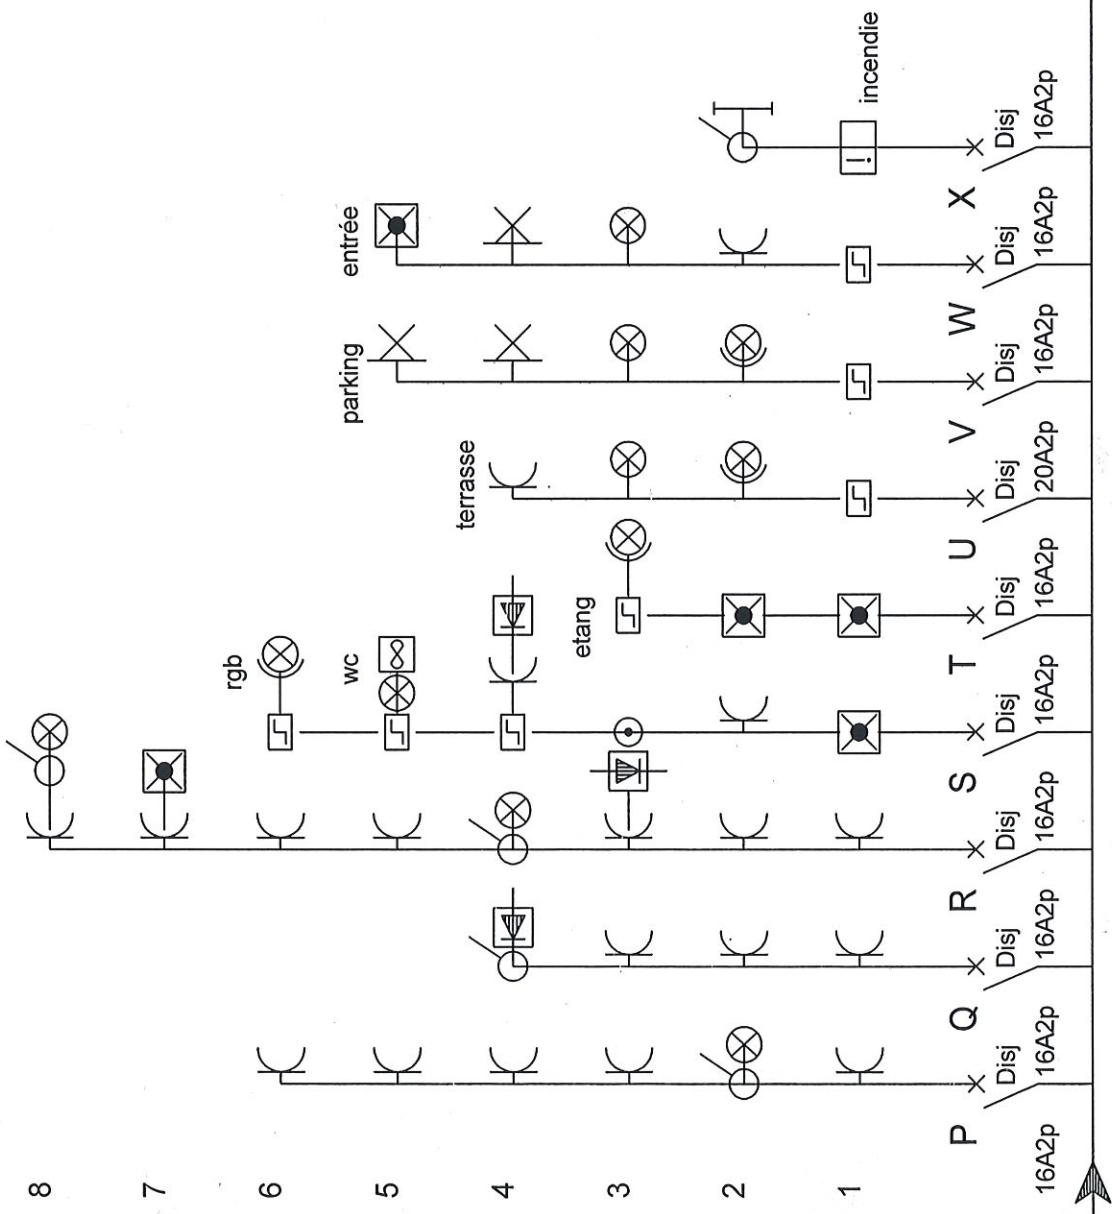

VINCENTE
Jean-Marc GIOT
Agent 1154

TGBT 2 Désignation du dossier Ferme de l'Abbaye Rue de Serin champs 17 a 5377 Hogne	Concepteur Petit	Date 01/02/2014	Modifications	Date dossier 11/2/15
	Réalisateur Richel	Modification	Date folio 22/6/14	Date dossier 11/2/15
Désignation du folio TGBT 2 suite Schémas Unifilaires	Vérificateur Vyncotte	CE FOLIO A ETE REALISE AVEC LE LOGICIEL SEE TECHNICAL DU GROUPE GEA-AO	44/23	8