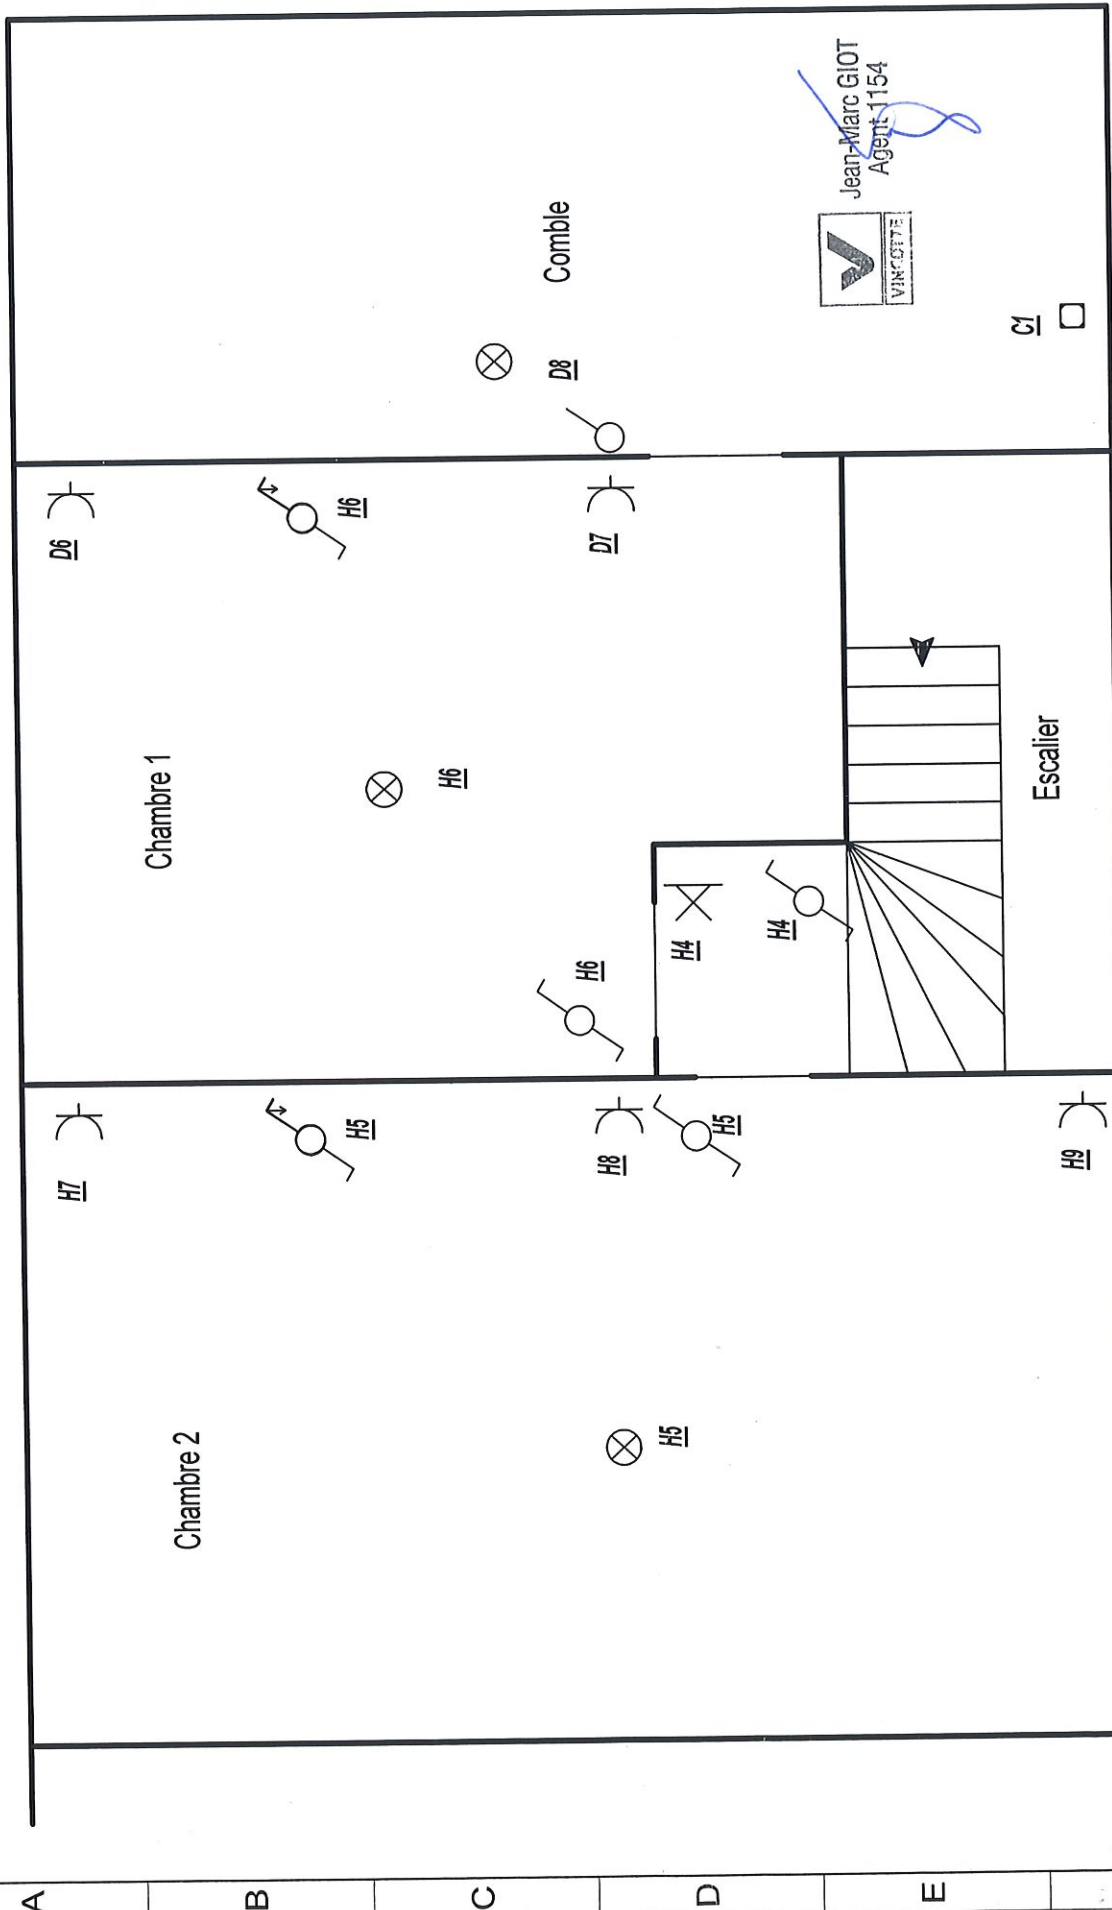

Jean-Marc GIOT
Agent 1154

TGBT 2	Désignation du dossier		Ferne de l'Abbaye Rue de Serinchamps 17 a 5377 Hogne		Concepteur	Petit	Date	7/3/14	relevés	Modifications	Date dossier	11/2/15
	Désignation du folio		Grande Salle étage +1 Schémas d'implantation.		Réalisateur	Richel					Date folio	11/2/15
					Vérificateur	Vyncotte						
					CE FOLIO A ETE REALISE AVEC LE LOGICIEL SEE TECHNICAL DU GROUPE IGE-XAO							
45/23												

Jean-Marc GIOT
Agent 1154

TGBT3 = Texte Gras TGBT1 = Texte Italique		Désignation du dossier Ferme de l'Abbaye Rue de Serinchamps 17 à 5377 Hogne Rez de Chaussée Cuisine		Concepteur Petit		Date 01/01/2014		Modifications Relevé et modifications		Date dossier 11/2/15	
Désignation du folio		Réalisateur Richel		Vérificateur Vyncotte		Date folio 5/3/14		Date folio 5/3/14		30/23	
CE FOLIO A ETE REALISE AVEC LE LOGICIEL SEE TECHNICAL DU GROUPE IGE-XAO											