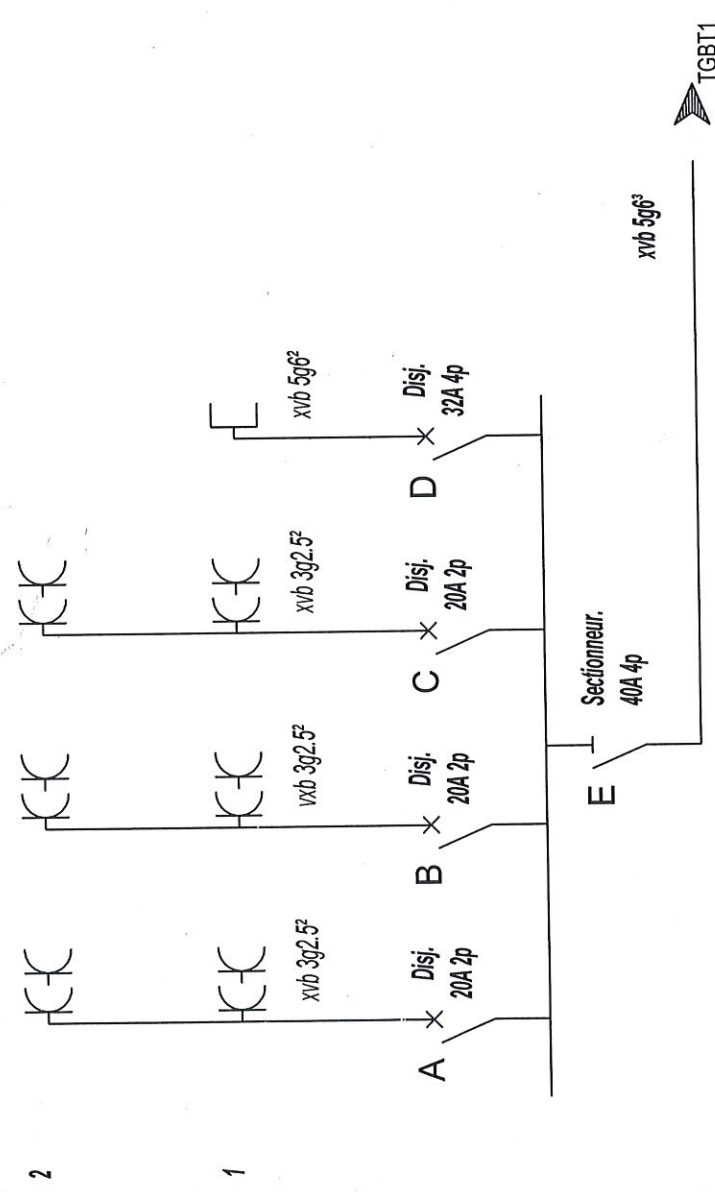

A B C D E F

M. 02.20.15
Jean-Marie GIOT
Agent 7154

Réseau: 3 x400v.	Désignation du dossier		Concepteur	Date	Installat	Modifications	Date dossier	
	Ferme de l'Abbaye Rue de Serinchamps 17 à 5377 Hogne		Richel	01/02/2014			11/2/15	
	Désignation du folio		Réalisateur				Date folio	
	TGBT 3 Coffret Cuisine Rez		Richel				7/3/14	
			Vérificateur				34/23	
			Vincotte					
	CE FOLIO A ETÉ RÉALISÉ AVEC LE LOGICIEL SEE TECHNICAL DU GROUPE IGE-XAO