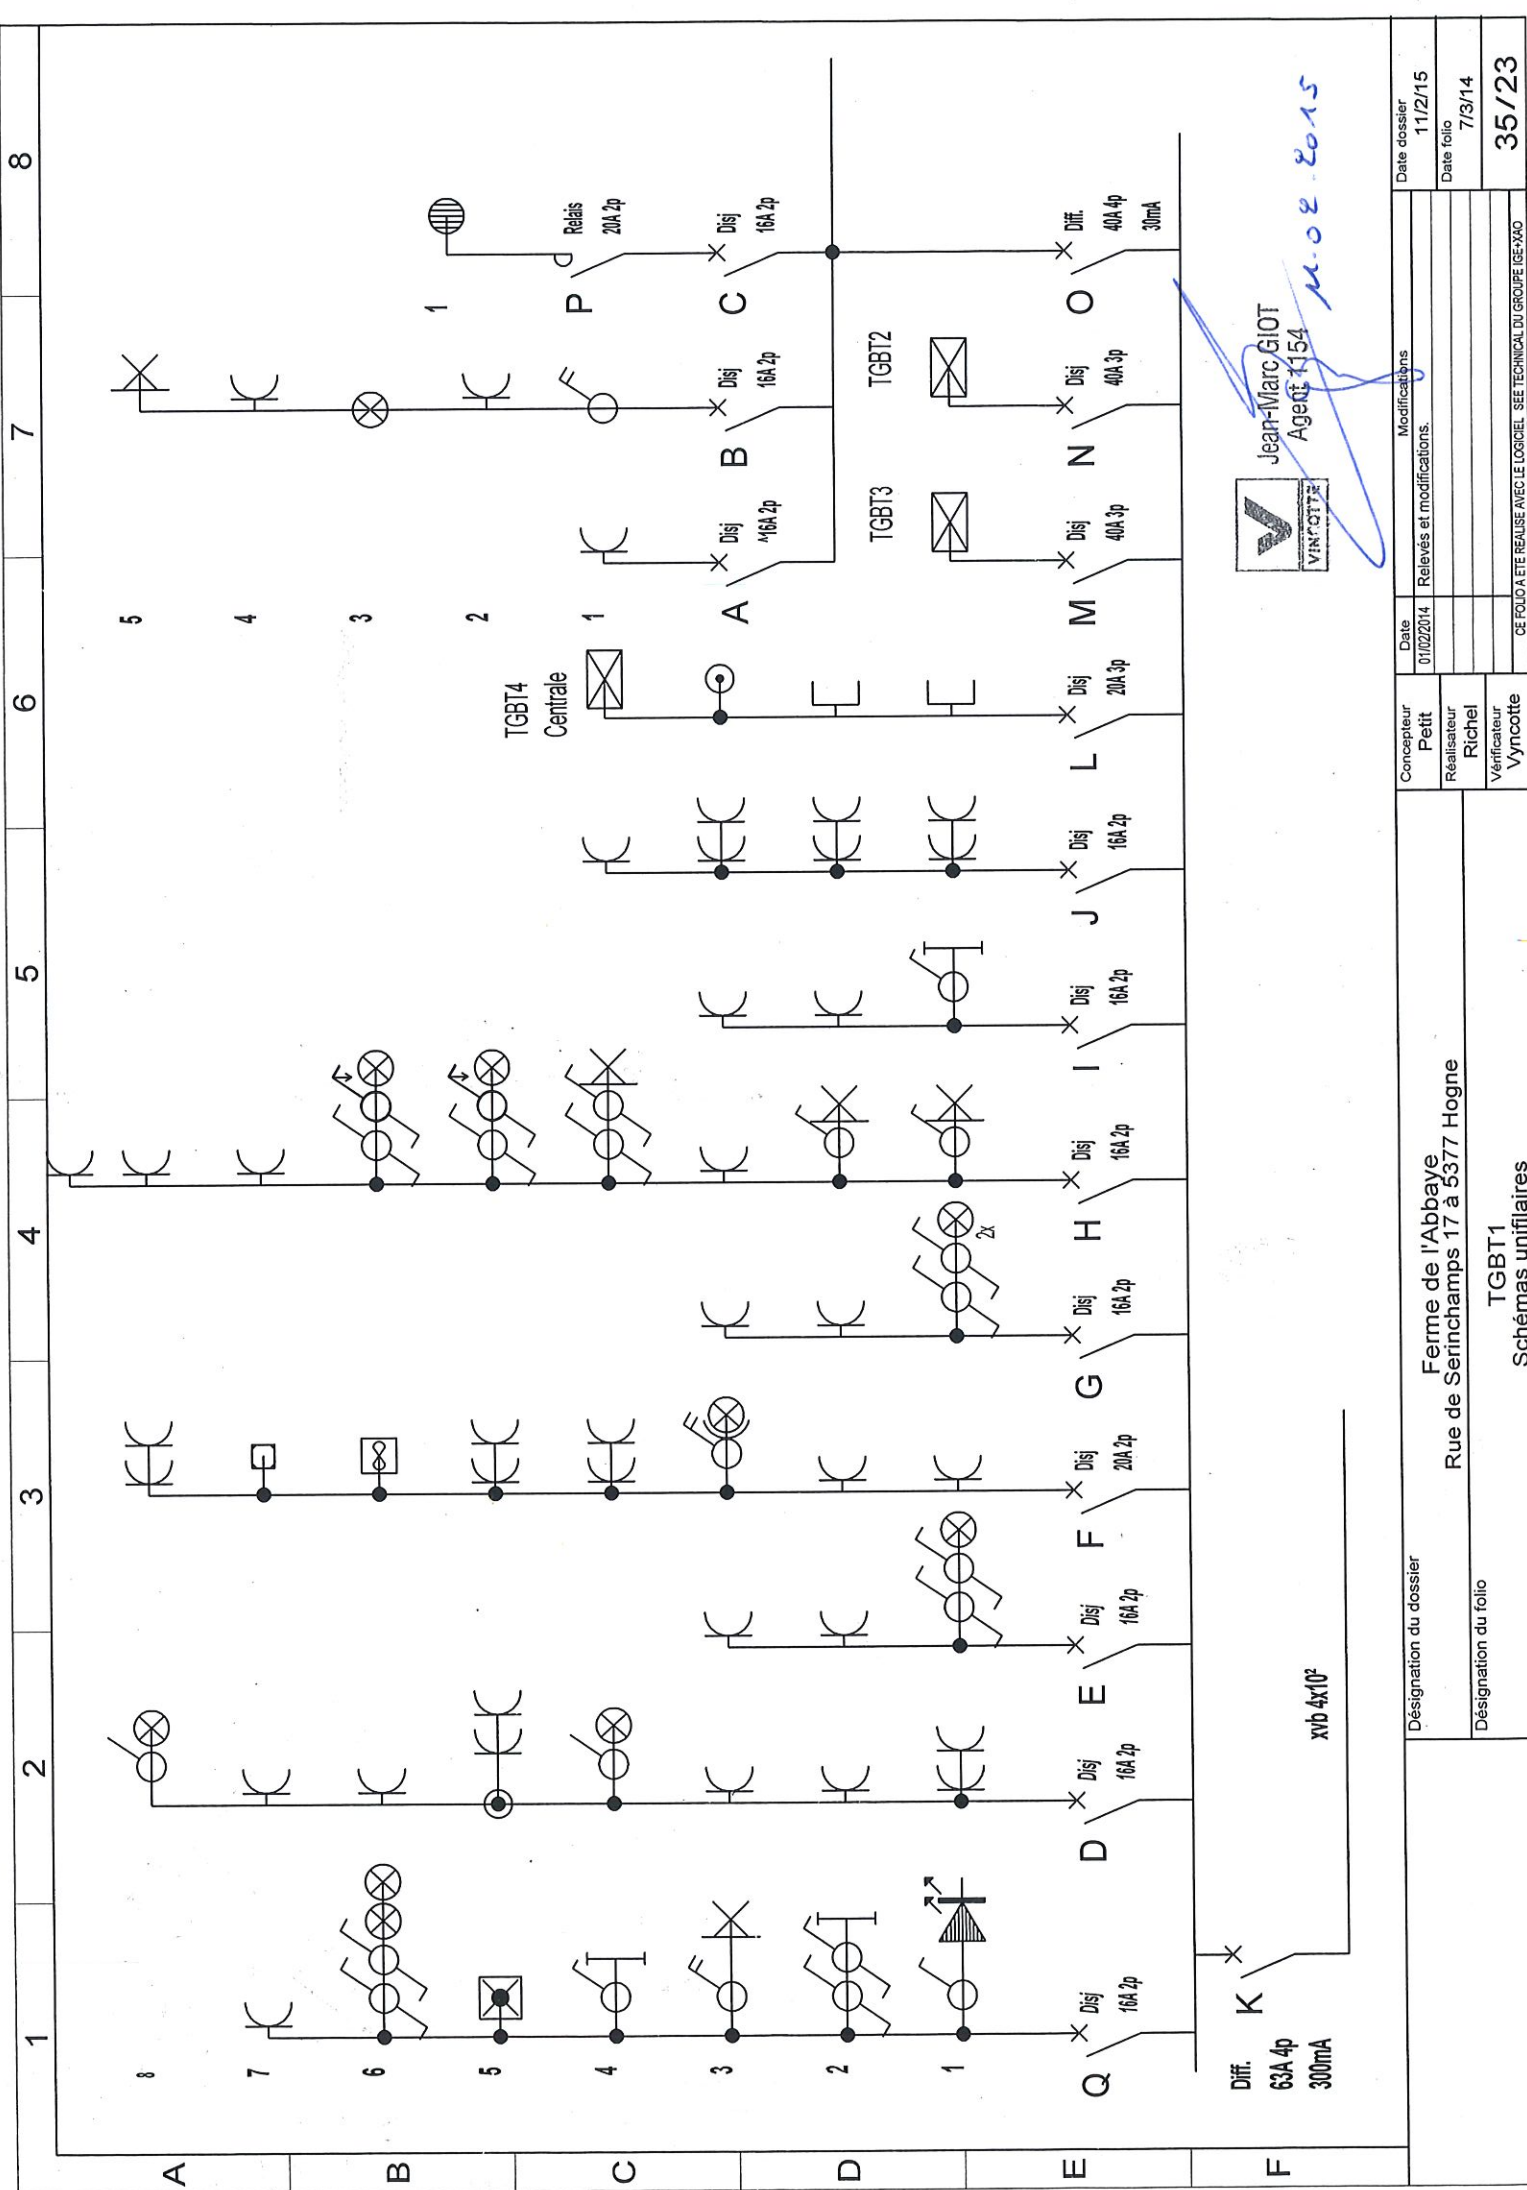

Jean-Marc GIOT
Agence 1154
M.02.2015

Désignation du dossier Ferme de l'Abbaye Rue de Serinchamps 17 a 5377 Hogne		Concepteur Petit	Date 01/02/2014	Modifications Relevés et modifications.	Date dossier 11/2/15
Désignation du folio TGBT1 Schémas unifilaires		Réalisateur Richel			Date folio 7/3/14
		Vérificateur Vyncoote			35/23
CE FOLIO A ETE REALISE AVEC LE LOGICIEL SEE TECHNICAL DU GROUPE BE&XAO