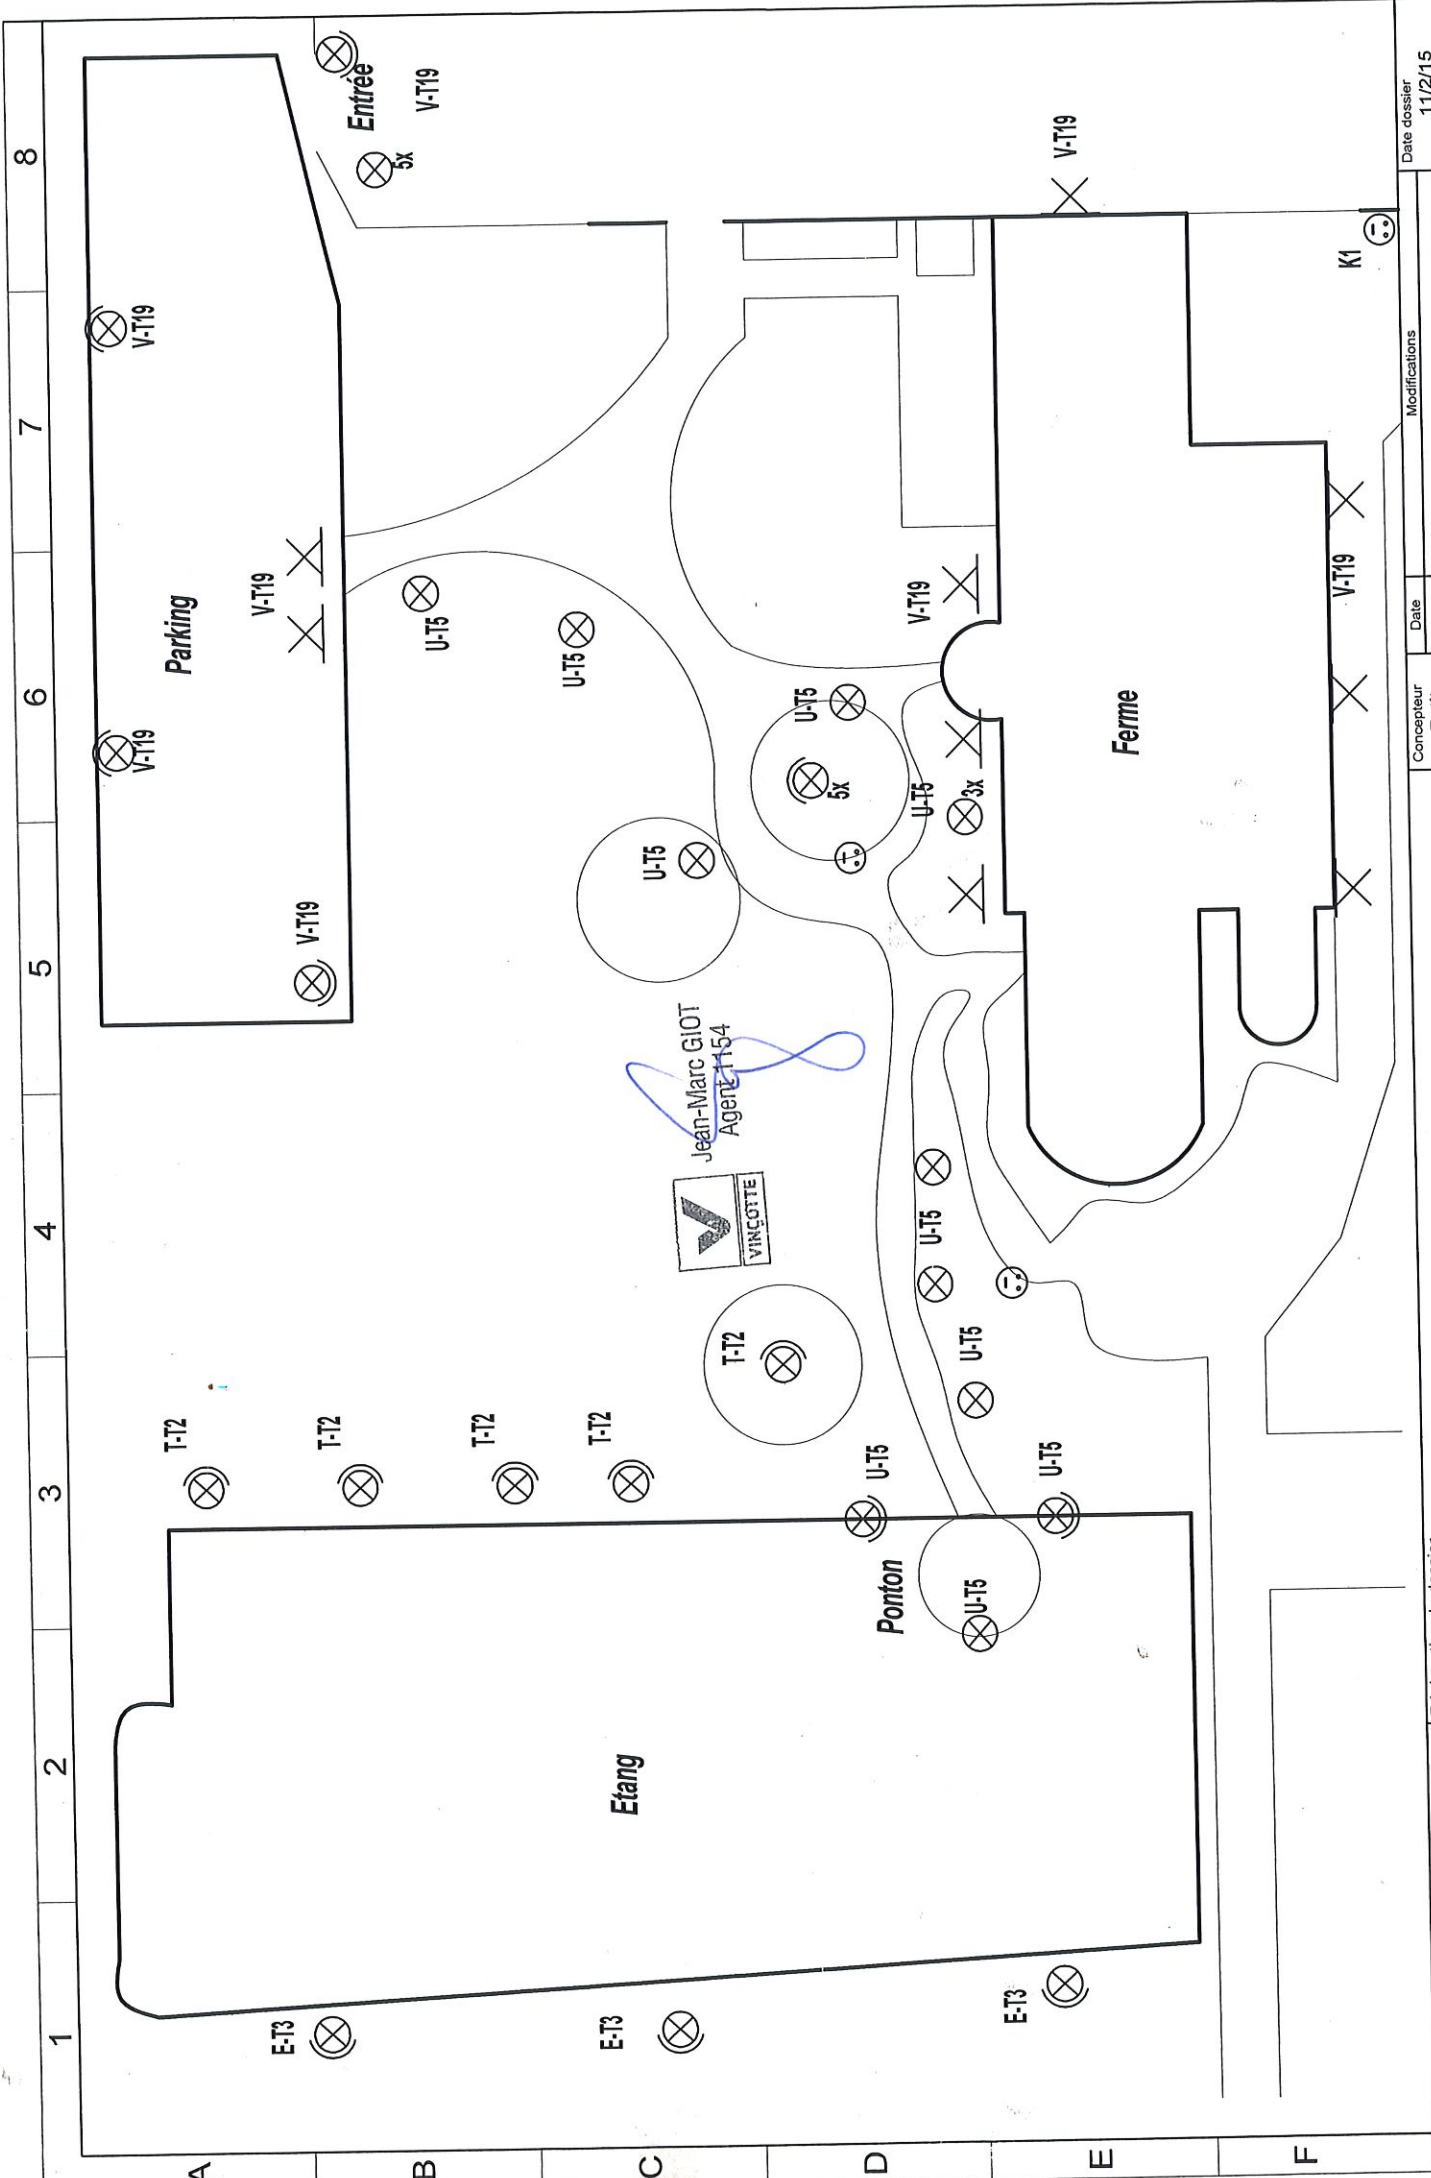

TGBT2	Désignation du dossier		Fermé de l'Abbaye Rue de Serinchamps 17 à 5377 Hogne		Concepteur	Petit	Date	Modifications	Date dossier	11/2/15
	Désignation du folio		Parc et Batiment Schémas d'implantation.		Réalisateur	Richel			Date folio	5/6/14
					Vérificateur	Vyncoette				
					CE FOLIO A ETE REALISE AVEC LE LOGICIEL "SEE TECHNICAL DU GROUPE IGE-PAO"					
										42/23